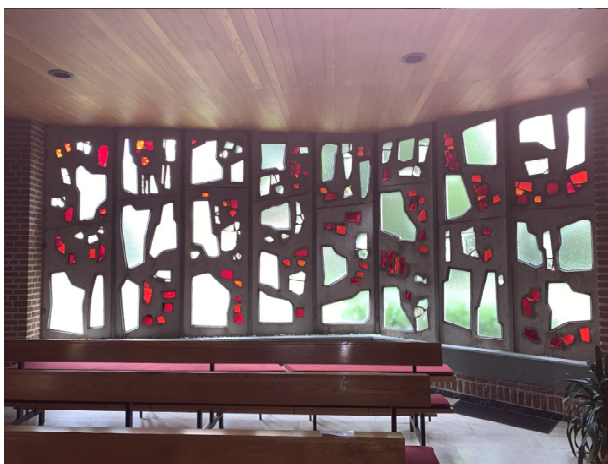

BLEIBT AN BESTEHENDER POSITION

BLEIBT AN BESTEHENDER POSITION

BLEIBT AN BESTEHENDER POSITION

WIRD IM KIRCHENRAUM NEU POSITIONIERT

FARBIGE BETON-GLASELEMENTE WEITERHIN VOM KIRCHENRAUM SICHTBAR

FARBIGE BETON-GLASELEMENTE WEITERHIN VOM KIRCHENRAUM SICHTBAR

ERDGESCHOSS

■ BESTAND ■ RÜCKBAU ■ NEU

EINBAU EINES GEMEINDEHAUSES IN DIE KATHOLISCHE KIRCHE ST. JOSEPH IN EMLICHHEIM

VORENTWURF
STAND 13.11.2024

potgeter +
wefelshütten
architektur gmbh

nino-allee 11 · 48529 nordhorn
telefon 059 21. 89 92 0
info@potgeter-wefelshuetten.de
www.potgeter-wefelshuetten.de